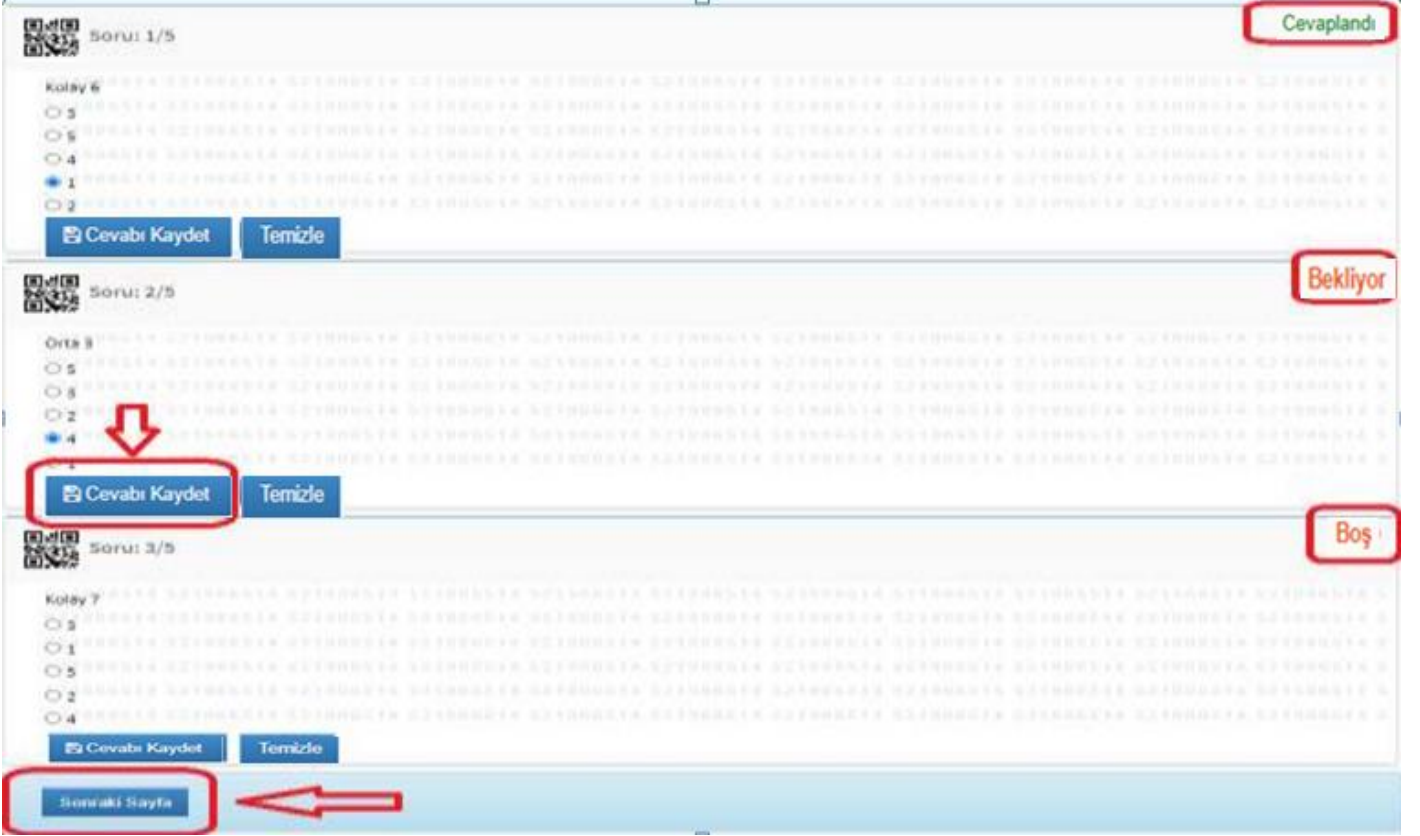

3- Sınav Sorularını Cevaplama

E-ULUYOS sınav soruları, sorular her sayfada üç soru olacak şekilde listelenmektedir. Soruların altında “Sonraki Sayfa” butonu yer almaktadır. Adaylar sınav sorularını tek tek cevaplamadan yada sorulara verdikleri yanıtları kaydettiklerinden emin olmadan asla bu butona basmamalıdır. Sonraki sayfa butonuna basıldıktan sonra adayların bir önceki soru sayfasında yer alan soruları görüntülemeleri mümkün değildir. E-ULUYOS sınav soruları sayfası açıldığı andan itibaren sınav süresi işlemeye başlar. Adaylar soruların üst kısmından Listeleme süresinden kalan sürelerini takip edebilirler.

Adayların ekranlarında görünen soruları cevaplamak için, cevaplamak istedikleri sorunun üzerine tıklamaları gerekmektedir. İlgili soruyu tıkladığınızda karşınıza soru kökü ve cevap seçenekleri gelecektir. Adayların bu seçeneklerden doğru olduğunu düşündüğü seçeneğin yanındaki daire şeklindeki kutucuğu seçmesi ve hemen sonrasında sorunun altında yer alan “Cevabı Kaydet” butonuna basarak soruya verdiği cevabı kaydetmesi gerekmektedir.

Adaylar “Cevabı Kaydet” butonuna bastıktan sonra cevabı değiştirmek isterler ise; “Cevabı kaydet” butonun hemen yanındaki “Temizle” butonuna tıklayarak seçeneği iptal edebilir ve hangi seçeneği seçmek istiyorsa onu tekrar seçebilirler. Ancak adaylar yeni cevap seçeneğini seçtikten sonra sonra yeniden “Cevabı Kaydet” butonuna tıklamayı unutmamalıdır. Aksi takdirde sistemde eski cevapları kayıtlı kalacaktır.

İlgili ekranda adayların sorulara verdikleri yanıtların durumunu gösteren bilgilendirme ibareleri ilgili soruyu çerçeveleyen çerçevenin sağ üst köşesinde gösterilmektedir. Her bir sorunun durumunu belirten bilgilendirme ibaresi soruyu çevreleyen çerçevenin sağ üst köşesinde aşağıda şekilde yer alacaktır.

Boş: Cevap şıkkının temizlendiği ve sorunun boş olarak UKEY sistemine kaydedildiğini belirtir.

Bekliyor: Soru cevap şıkkının seçildiği ancak sorunun cevabın henüz UKEY sistemine kaydedilmediğini belirtir. “Cevabı Kaydet” butonuna tıklamanız gerekmektedir.

Cevaplandı: Soru cevabının başarılı bir şekilde UKEY sistemine kaydedildiğini belirtir.

Cevap Kaydedilemedi: Soru cevabının UKEY sistemine kaydedilmesi sırasında hata olduğunu belirtir. “Cevabı Kaydet” butonuna tekrar tıklamanız gerekmektedir.